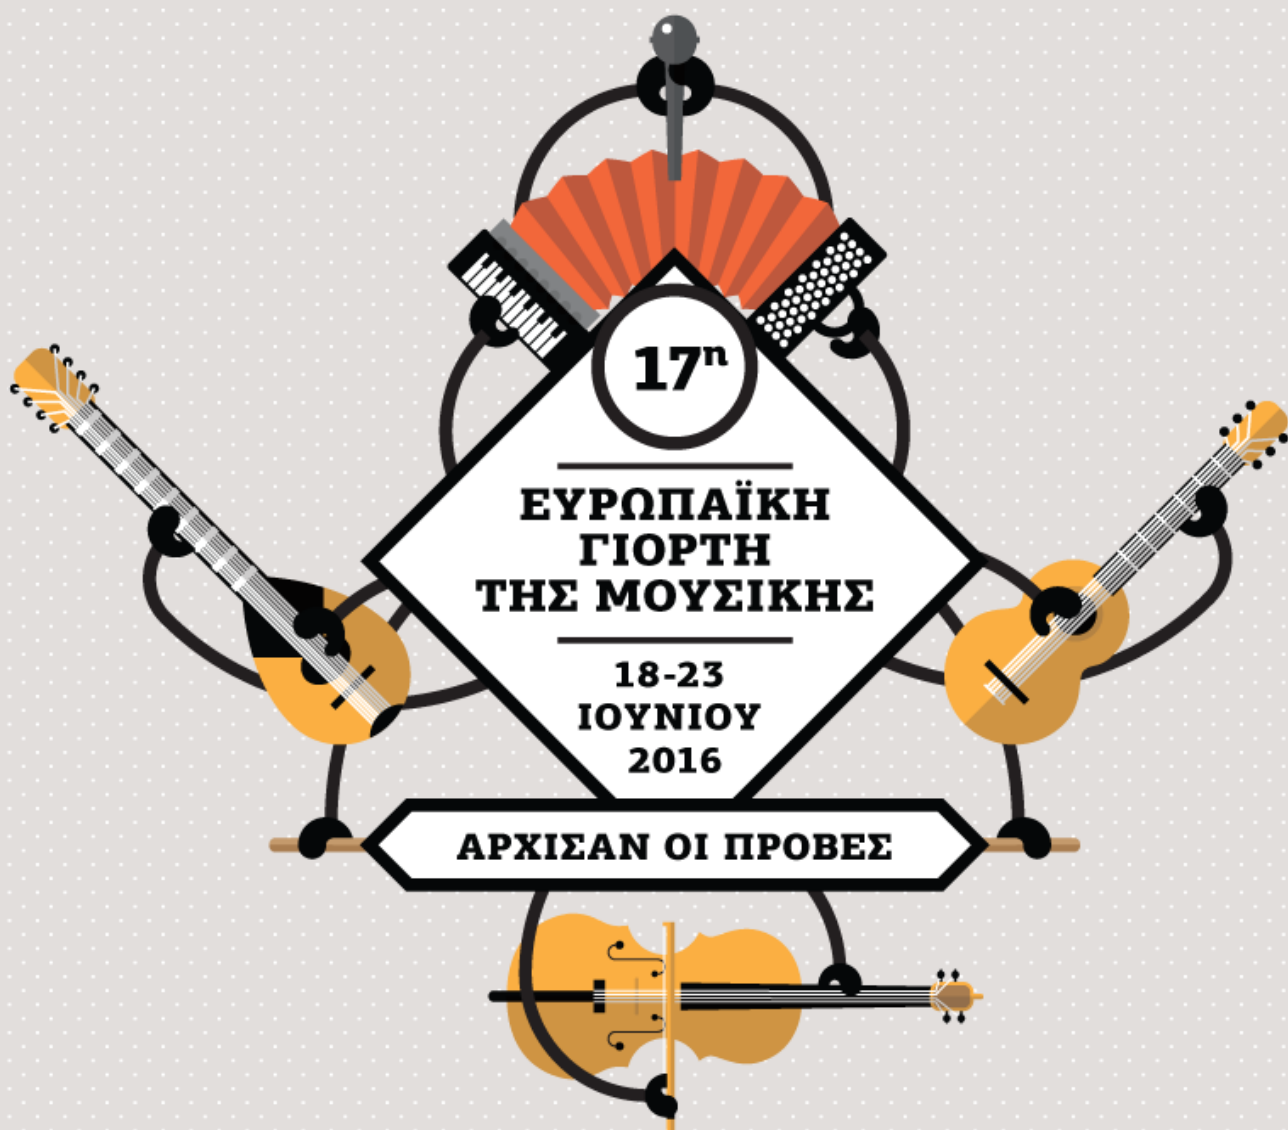

Kiwiz

ΔΗΜΟΤΙΚΟΣ ΚΙΝΗΜΑΤΟΓΡΑΦΟΣ ΚΗΠΟΣ

Ώρα έναρξης 22.00

προβολή ταινίας «Η Πιο Λυπητερή Μουσική του Κόσμου» (2003)

ΧΟΡΗΓΟΙ ΔΙΑΜΟΝΗΣ

ΧΟΡΗΓΟΙ ΕΠΙΚΟΙΝΩΝΙΑΣ

www.europeanmusicday.gr